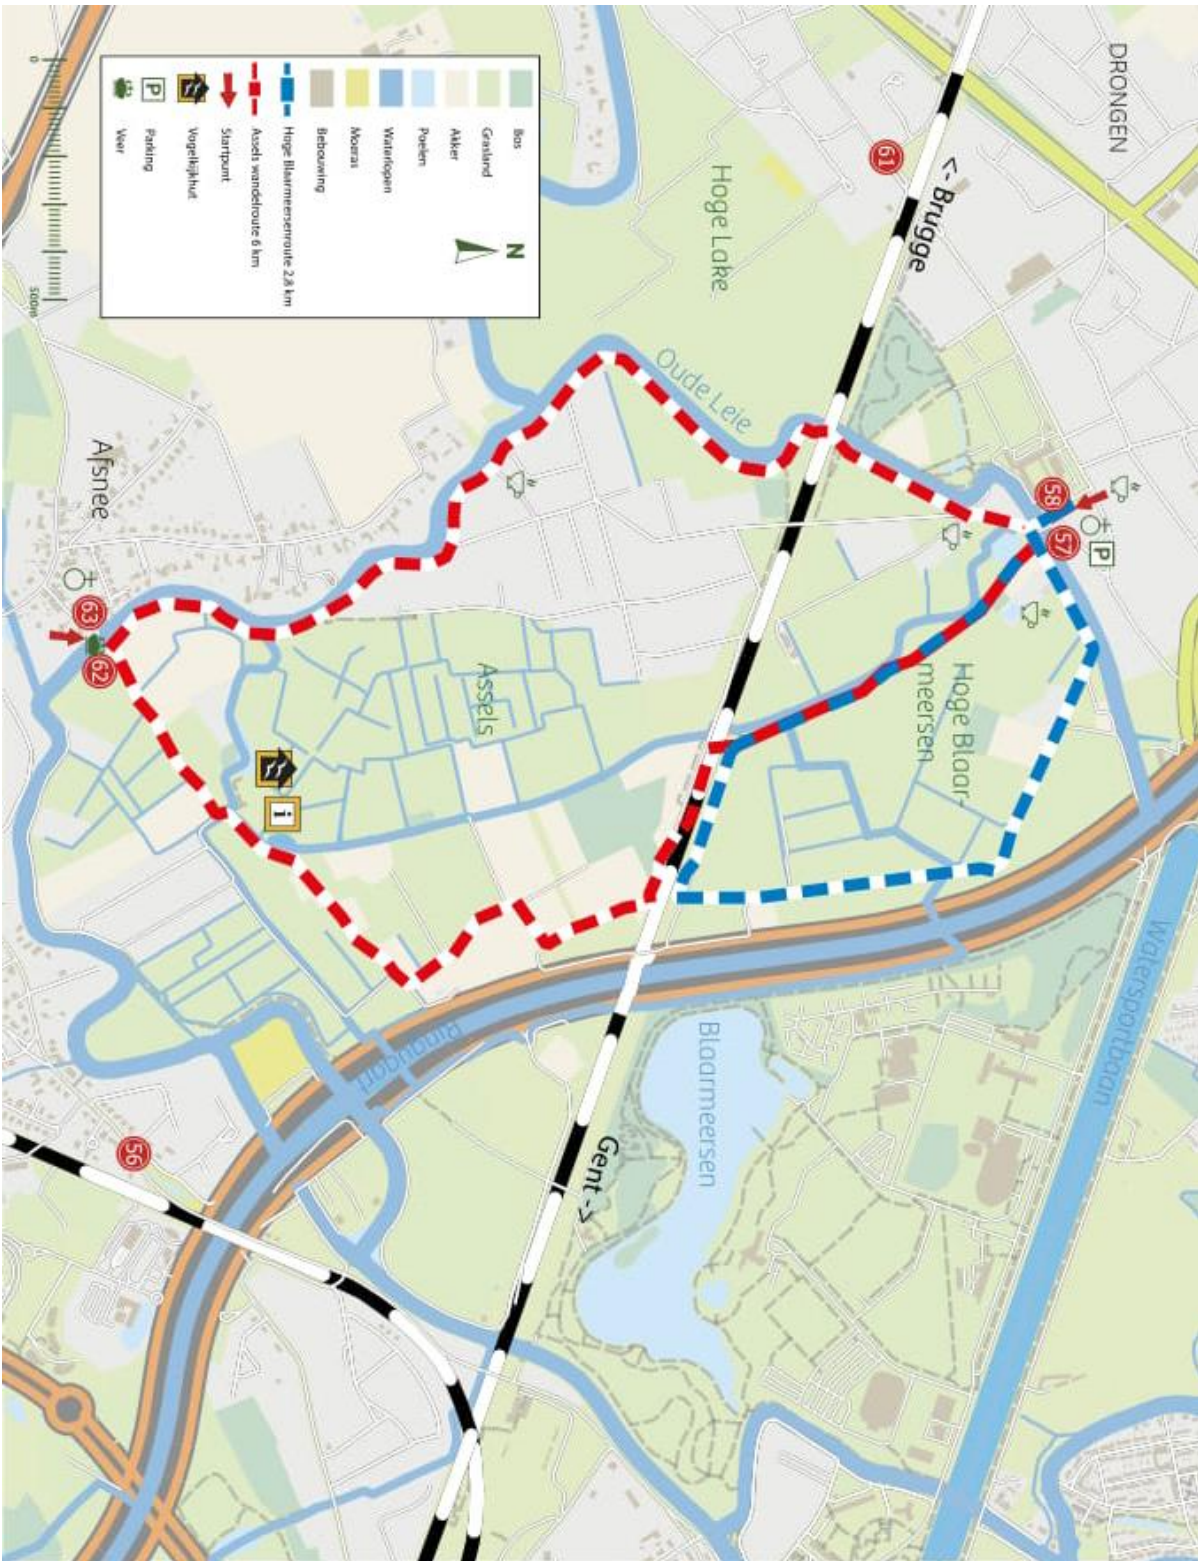

ASSELS

GENT

Vertrekpunt

 Assels - Veer van Afsnee
Afsneedorp 20
9051 Gent

 Drongenplein
9031 Drongen

Route

 6,00 - Asselsroute

 2,80 - Hoge Blaarmeersenroute

Toegankelijkheid en faciliteiten

 Honden zijn welkom, maar moeten wel aan een leiband.

 Vogelkijkhut

Eten en drinken

Achtergrondkaart: Openstreetmap.org